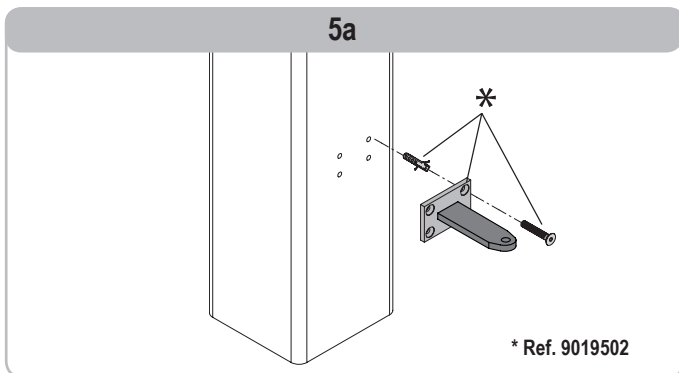

# Ixengo L 230V RTS

Installation instructions - Illustrations

	X (mm)	B (mm)	A (mm)
$\alpha^\circ \leq 90^\circ$	20	130	$100 \leq A \leq 220$
	40	150	
	60	170	
	80	190	
	100	210	
	120	230	
$\alpha^\circ \leq 115^\circ$	140	250	$120 \leq A \leq 170$
	20	130	
	40	150	
	60	170	
$\alpha^\circ \leq 125^\circ$	80	190	$150 \leq A \leq 220$
	100	210	
	20	130	
	40	150	
	60	170	$160 \leq A \leq 210$
	80	190	$170 \leq A \leq 200$
	180	180	

6

7

8

	M1	M2
Black	5	8
Blue	6	9
Brown	7	10

9

10

**Somfy**

50 avenue du Nouveau Monde  
BP 152 - 74307 Cluses Cedex  
France