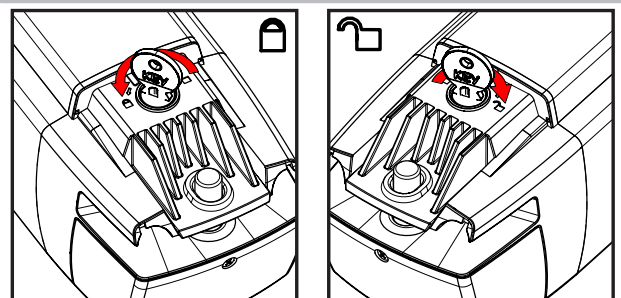

6

7

8

	M1	M2
Black	5	8
Blue	6	9
Brown	7	10

9

10