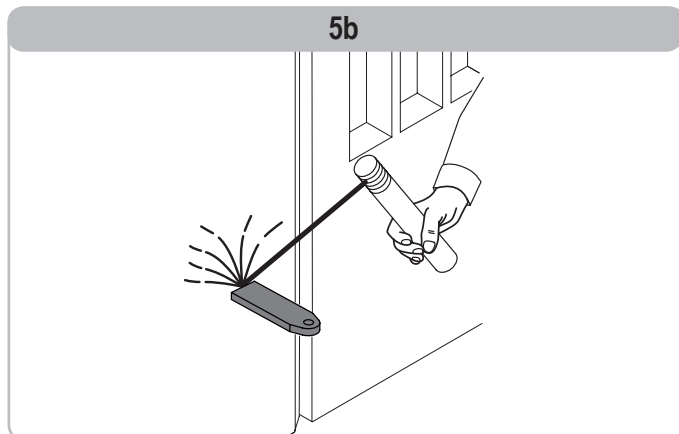

# Ixengo L 230V RTS

Installation instructions - Illustrations

	X (mm)	B (mm)	A (mm)
$\alpha^\circ \leq 90^\circ$	20	130	$100 \leq A \leq 220$
	40	150	
	60	170	
	80	190	
	100	210	
	120	230	
$\alpha^\circ \leq 115^\circ$	140	250	$120 \leq A \leq 170$
	20	130	
	40	150	
	60	170	
$\alpha^\circ \leq 125^\circ$	80	190	$150 \leq A \leq 220$
	100	210	
	20	130	
	40	150	
	60	170	$160 \leq A \leq 210$
	80	190	$170 \leq A \leq 200$
	180	180	