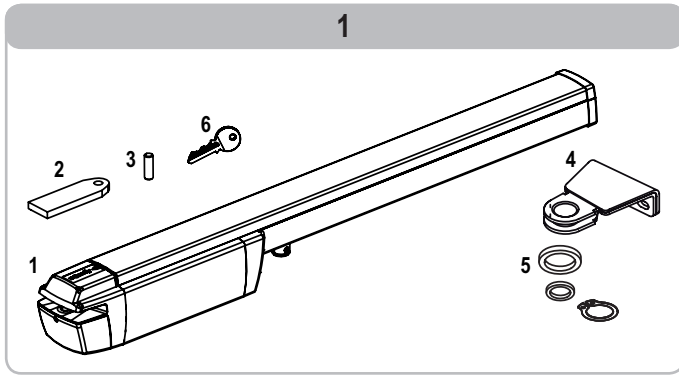

# Ixengo L 230V RTS

Installation instructions - Illustrations

	X (mm)	B (mm)	A (mm)
$\alpha^\circ \leq 90^\circ$	20	130	$100 \leq A \leq 220$
	40	150	
	60	170	
	80	190	
	100	210	
	120	230	
$\alpha^\circ \leq 115^\circ$	140	250	$120 \leq A \leq 170$
	20	130	
	40	150	
	60	170	
$\alpha^\circ \leq 125^\circ$	80	190	$150 \leq A \leq 220$
	100	210	
	20	130	
	40	150	
	60	170	$160 \leq A \leq 210$
	80	190	$170 \leq A \leq 200$
	180	180	