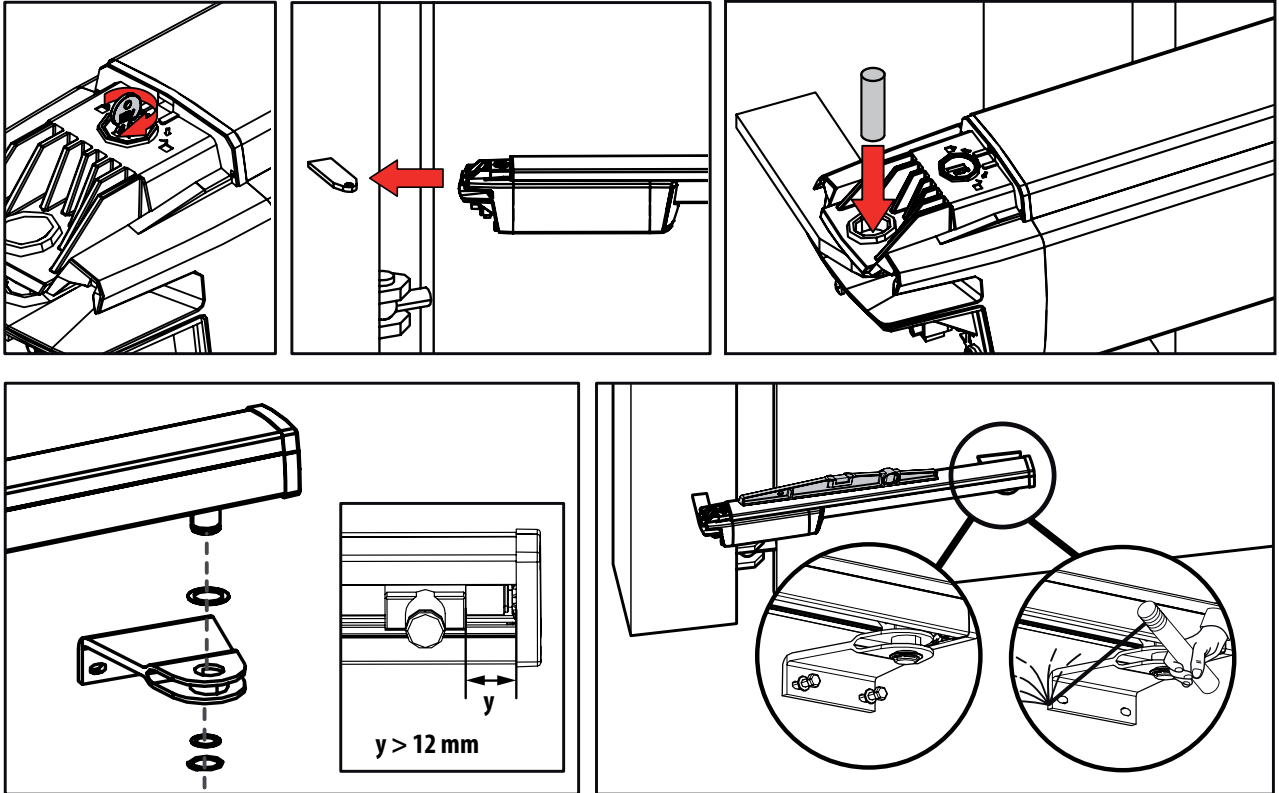

6

7

8

	M1	M2
Black	5	8
Blue	6	9
Brown	7	10

9

10