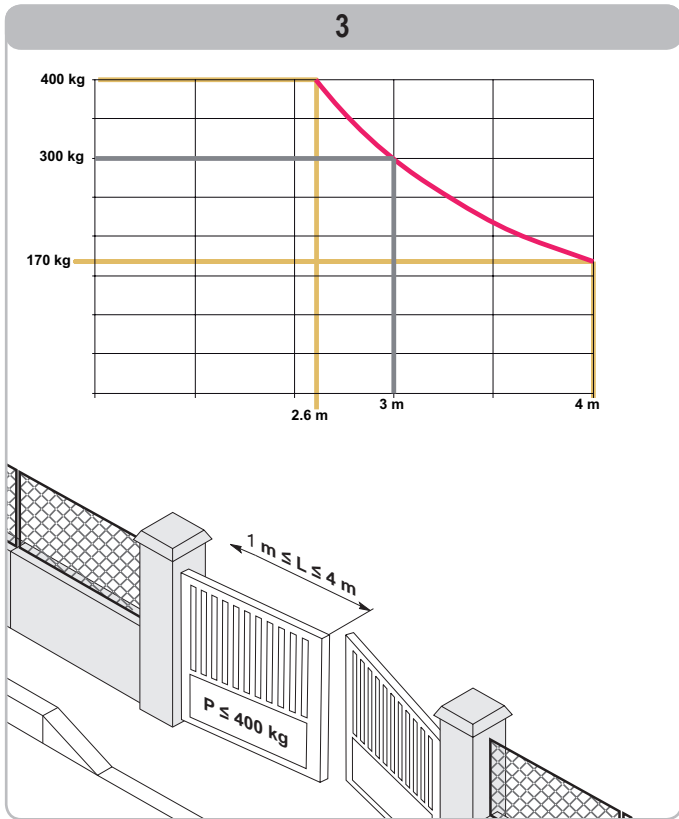

# Ixengo L 230V RTS

Installation instructions - Illustrations

	X (mm)	B (mm)	A (mm)
$\alpha^\circ \leq 90^\circ$	20	130	$100 \leq A \leq 220$
	40	150	
	60	170	
	80	190	
	100	210	
	120	230	
$\alpha^\circ \leq 115^\circ$	140	250	$120 \leq A \leq 170$
	20	130	
	40	150	
	60	170	
$\alpha^\circ \leq 125^\circ$	80	190	$150 \leq A \leq 220$
	100	210	
	20	130	
	40	150	
	60	170	$160 \leq A \leq 210$
	80	190	$170 \leq A \leq 200$
	180	180	