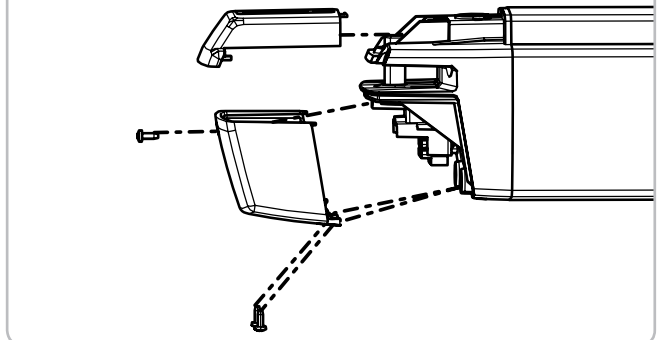

6

7

8

	M1	M2
Black	5	8
Blue	6	9
Brown	7	10

9

10