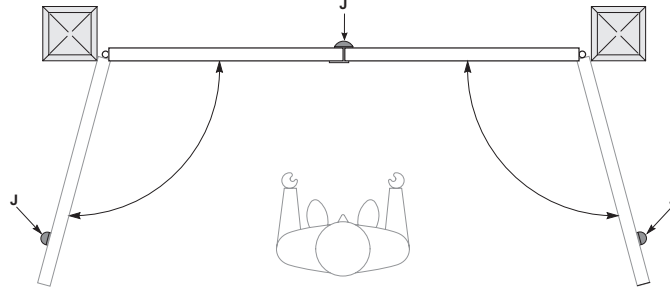

# Ixengo L 230V RTS

Installation instructions - Illustrations

	X (mm)	B (mm)	A (mm)
$\alpha^\circ \leq 90^\circ$	20	130	$100 \leq A \leq 220$
	40	150	
	60	170	
	80	190	
	100	210	
	120	230	
$\alpha^\circ \leq 115^\circ$	140	250	$120 \leq A \leq 170$
	20	130	
	40	150	
	60	170	
$\alpha^\circ \leq 125^\circ$	80	190	$150 \leq A \leq 220$
	100	210	
	20	130	
	40	150	
	60	170	$160 \leq A \leq 210$
	80	190	$170 \leq A \leq 200$
	180	180	

6

7

8

	M1	M2
Black	5	8
Blue	6	9
Brown	7	10

9

10

**Somfy**

50 avenue du Nouveau Monde  
BP 152 - 74307 Cluses Cedex  
France