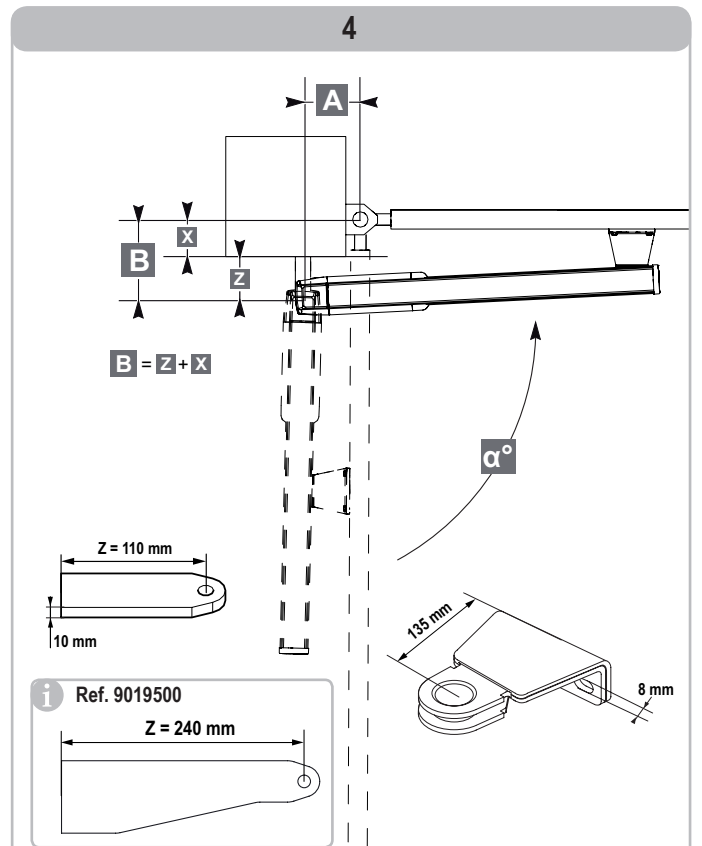

# Ixengo L 230V RTS

Installation instructions - Illustrations

	X (mm)	B (mm)	A (mm)
$\alpha^\circ \leq 90^\circ$	20	130	$100 \leq A \leq 220$
	40	150	
	60	170	
	80	190	
	100	210	
	120	230	
$\alpha^\circ \leq 115^\circ$	140	250	$120 \leq A \leq 170$
	20	130	
	40	150	
	60	170	
$\alpha^\circ \leq 125^\circ$	80	190	$150 \leq A \leq 220$
	100	210	
	20	130	
	40	150	
	60	170	$160 \leq A \leq 210$
	80	190	$170 \leq A \leq 200$
	180	180	