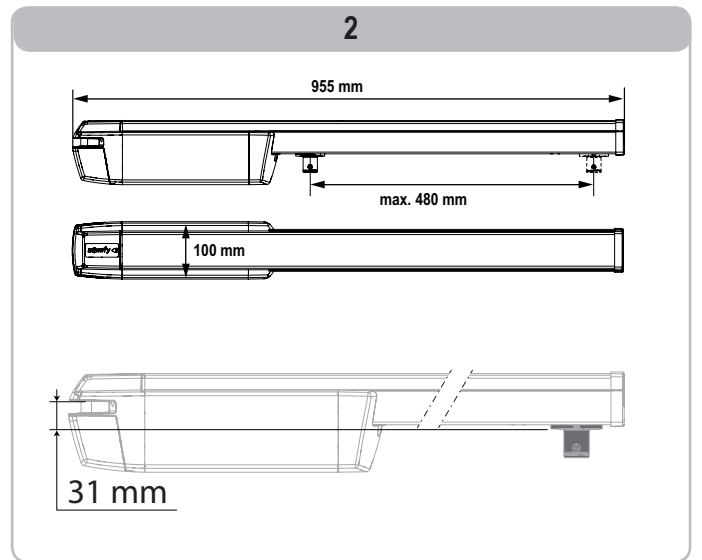

# Ixengo L 230V RTS

Installation instructions - Illustrations

	X (mm)	B (mm)	A (mm)
$\alpha^\circ \leq 90^\circ$	20	130	$100 \leq A \leq 220$
	40	150	
	60	170	
	80	190	
	100	210	
	120	230	
$\alpha^\circ \leq 115^\circ$	140	250	$120 \leq A \leq 170$
	20	130	
	40	150	
	60	170	
$\alpha^\circ \leq 125^\circ$	80	190	$150 \leq A \leq 220$
	100	210	
	20	130	
	40	150	
	60	170	$160 \leq A \leq 210$
	80	190	$170 \leq A \leq 200$
	180	180	