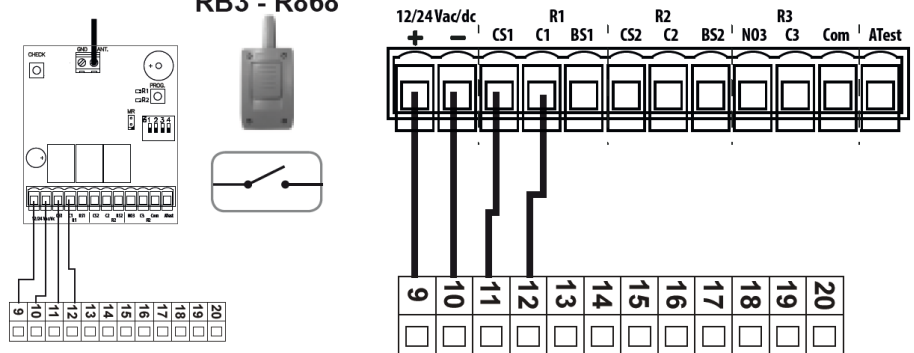

RB3 - R868

Elixo 500 230 V

RB3 - R868

Elixo 800 230 V
Elixo 1300 230 V
Elixo 2000 230 V

RB3 - R868

PROMISE TO CUSTOMER

Product designation : Radio Safety Edge

Restriction Radio Safety Edge